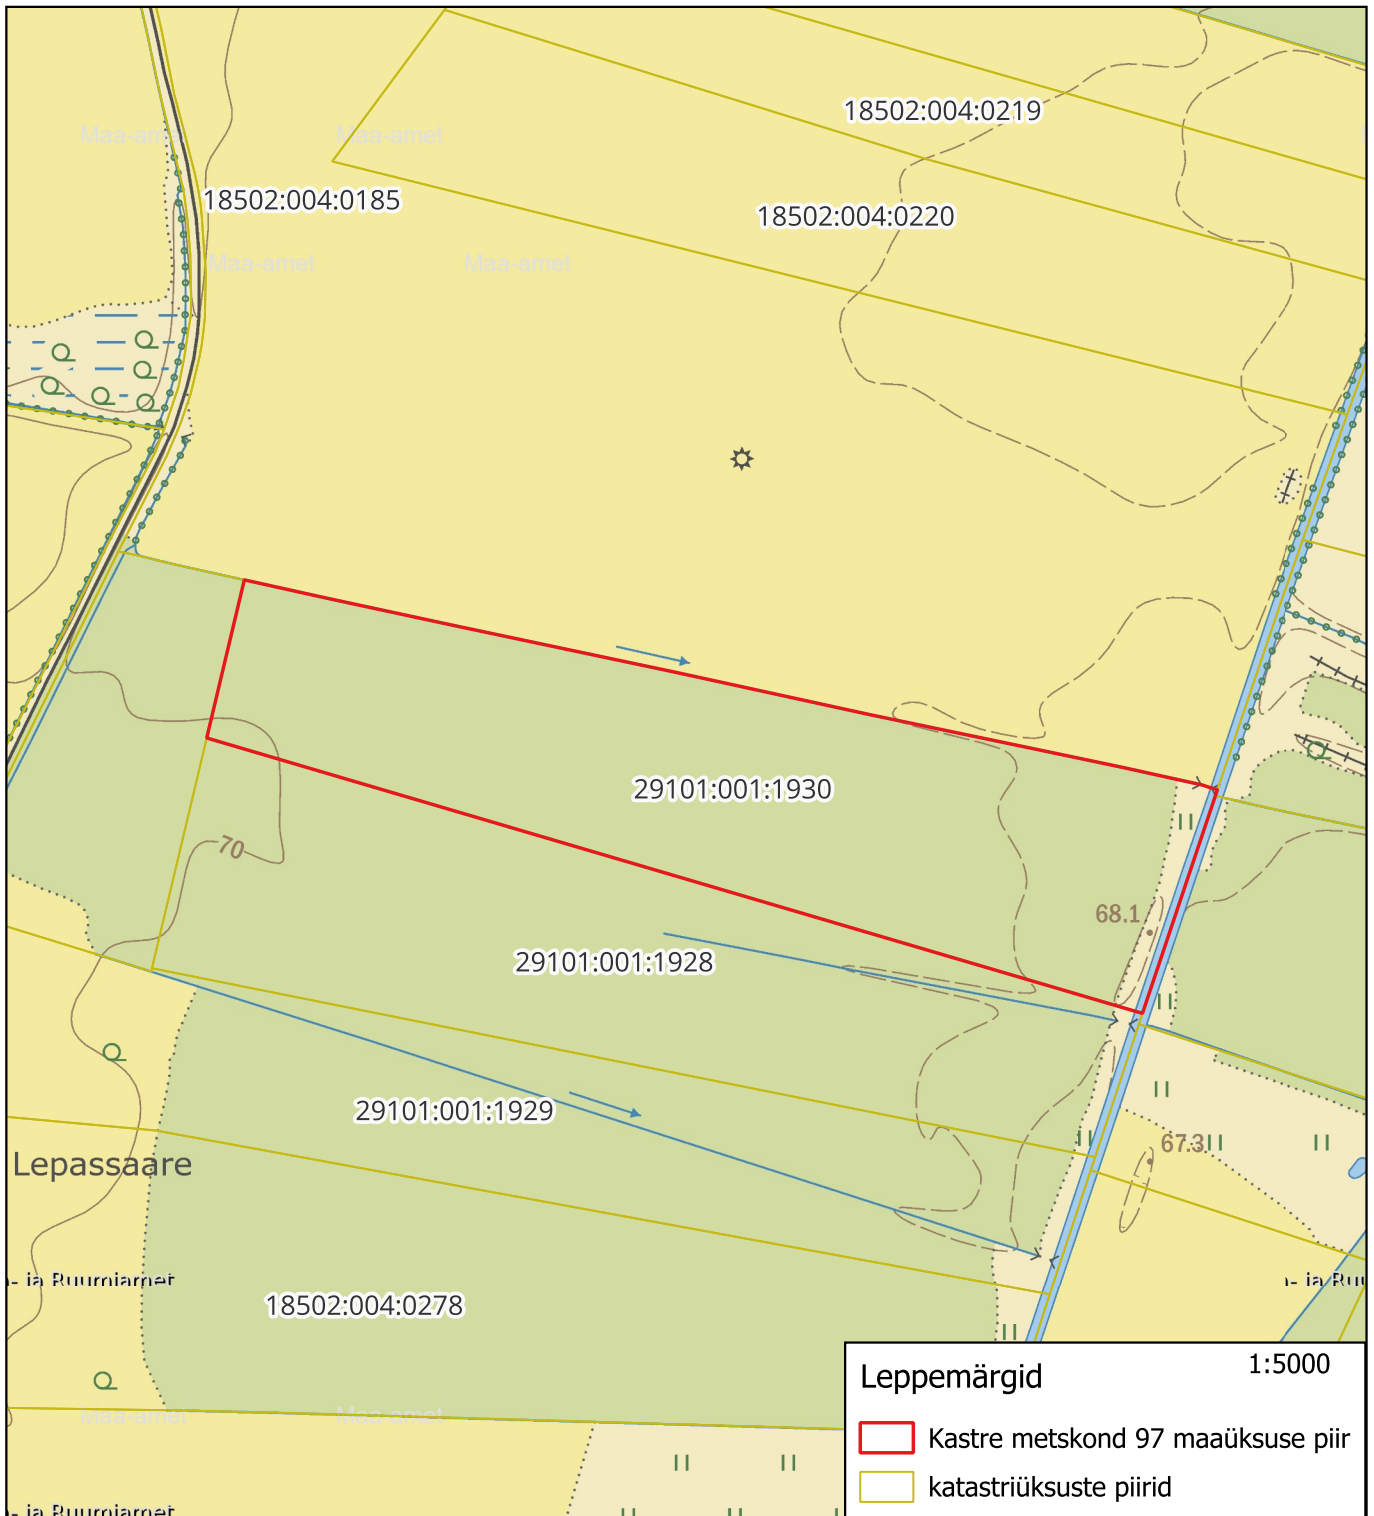

Maaüksuse asendiplaan

Tartu maakond
Kastre vald
Aadami küla
Kastre metskond 97 maaüksus
Ligikaudne pindala: 8,59 ha

Koostaja:
Maa- ja Ruumiameti maaomandi määramise büroo nõunik Henri Kivimaa /allkirjastatud digitaalselt/